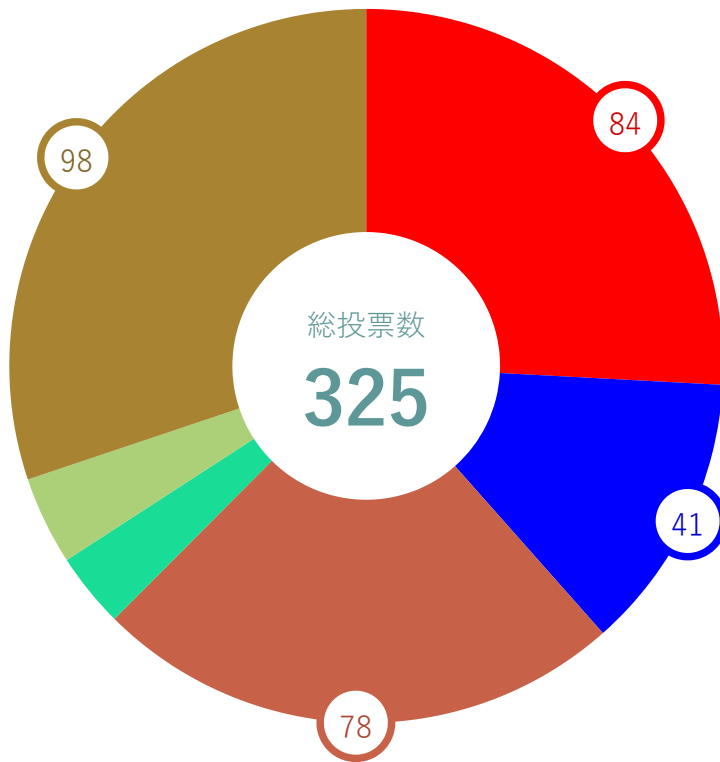

iOS、Androidの利用状況

DTM用としてiPad、iPhone、Androidなどを利用していますか？使っているデバイスをお答えください。

ken さん http://www.dtmstation.com

ツイート

いいね！ 0

0

LINEで送る

投票できません

総投票数
325

- ☐ iPad
- ☐ iPhone
- ☐ iPadとiPhone
- ☐ Android
- ☐ AndroidとiOS機器
- ☐ 使っていない

答えは追加できません

4 コメント

お名前

パスワード

選んだ回答

本文