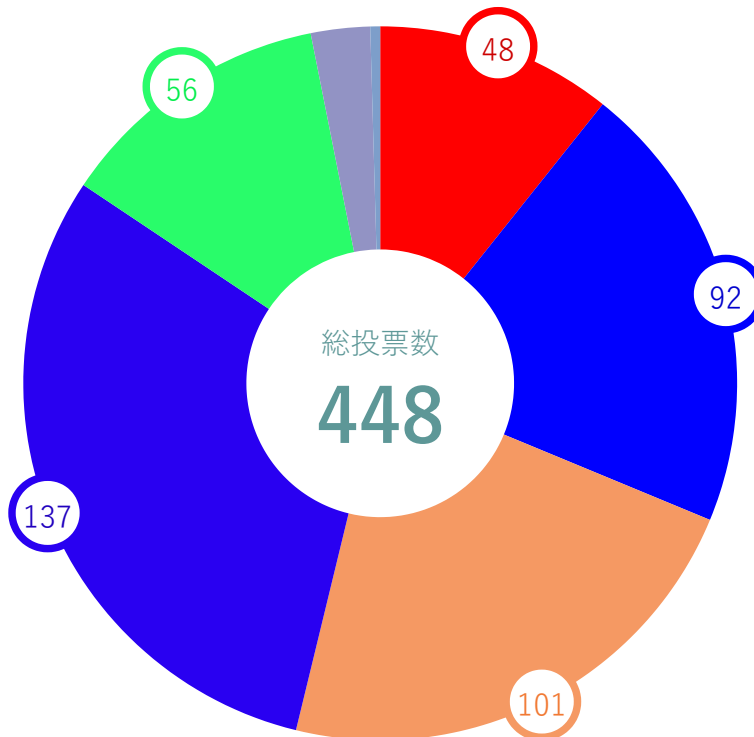

年齢を教えてください

DTMステーション読者調査のため年齢をおしえてください。

ken さん <http://www.dtmstation.com>

ツイート

いいね! 0

0

LINEで送る

投票できません

総投票数
448

総投票数
448

- 10代
- 20代
- 30代
- 40代
- 50代
- 60代
- 70代以上

答えは追加できません

10 コメント

お名前

パスワード

選んだ回答